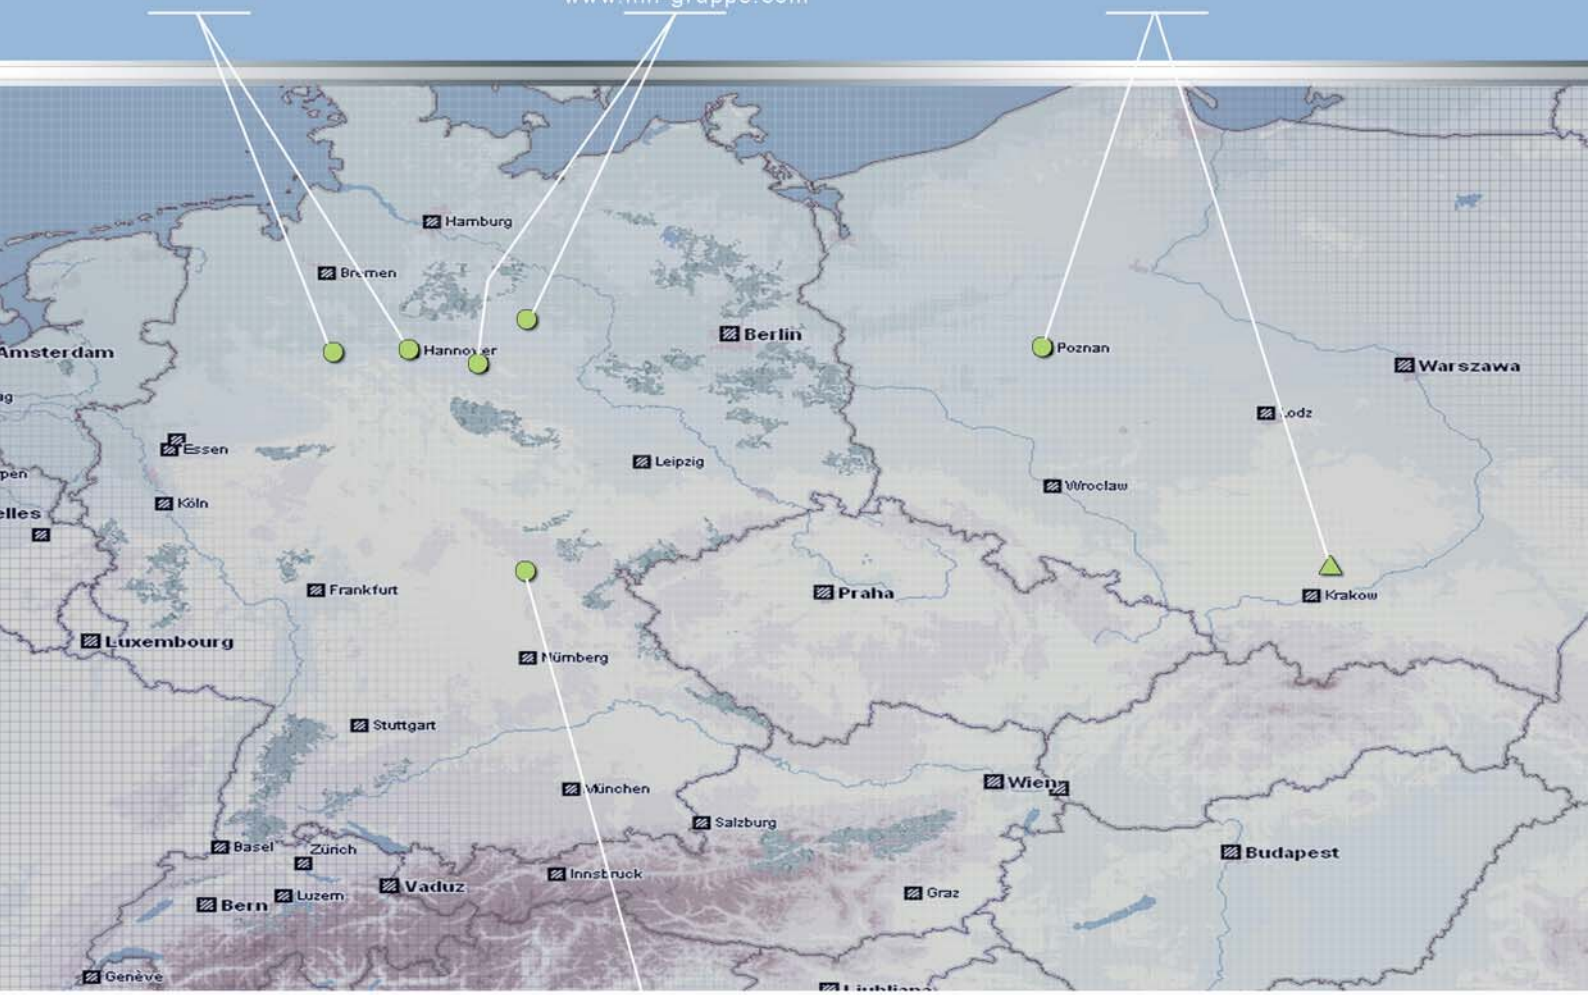

Automotive Quality Service Sp.z.o.o

(Office Poznan / Walbrzych / Krakow)
Ul. Rabowicka 18/7
PL 62-020 Swarzedz

Tel. +48 (0) 61 / 65 70 765 +766
Fax +48 (0) 61 / 66 42 810
Mobil +48 (0) 695/ 61 10 91

info@aq.s.pl
www.ihh-gruppe.com